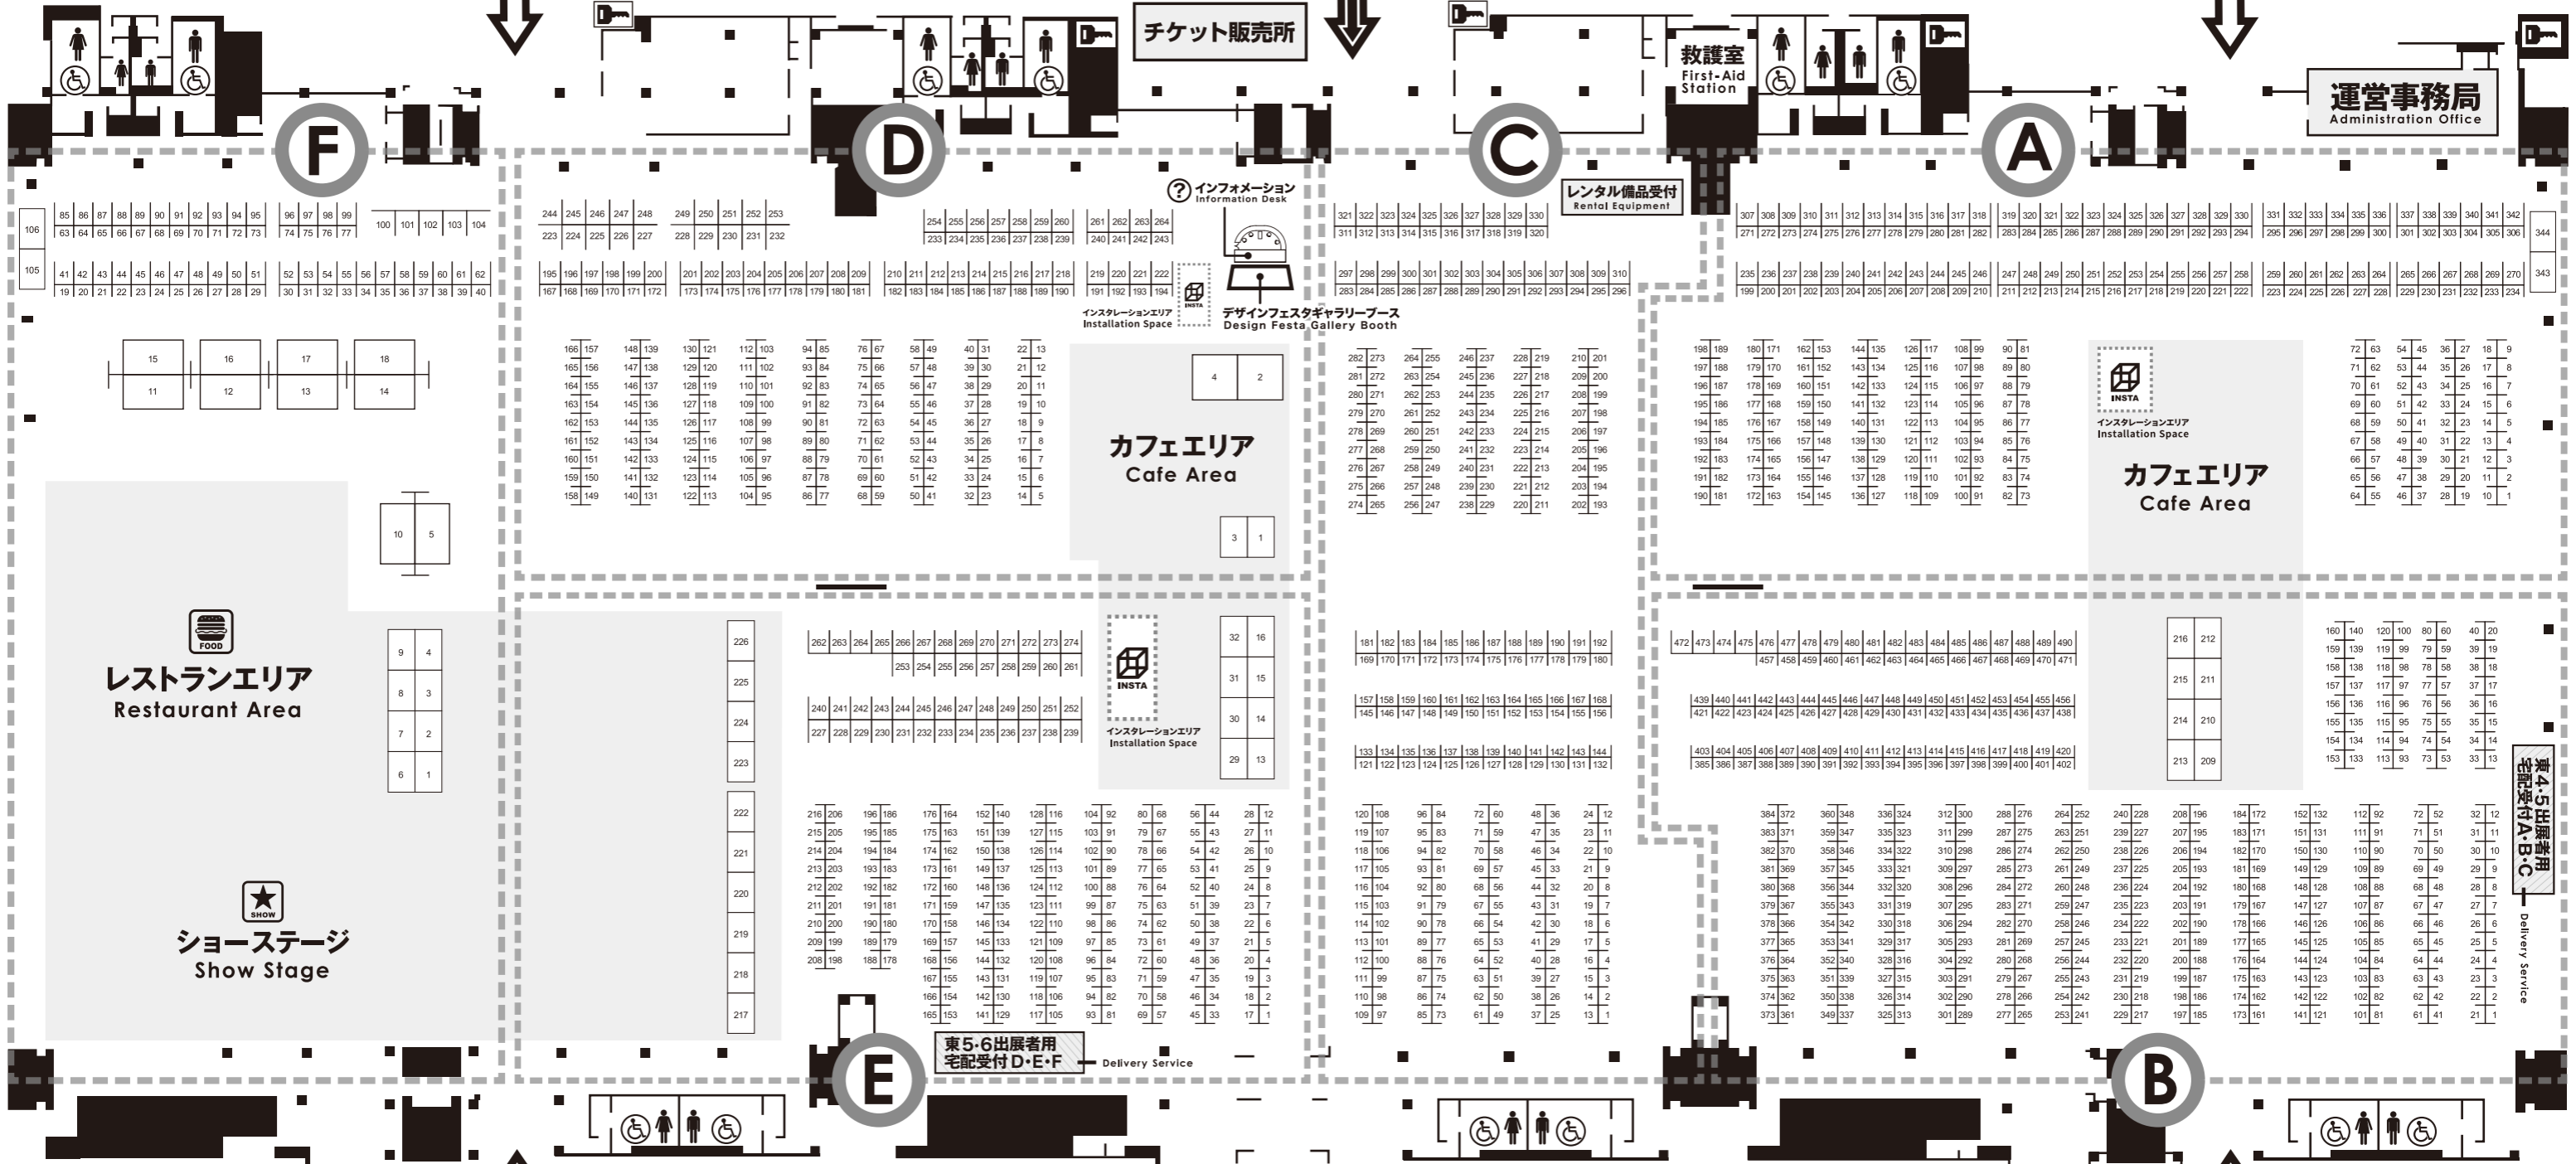

東4.5.6

AREA MAP

【会場案内図・エリアマップ】

トイレ
Restroom

車イス対応
Wheelchair
Accessible

コインロッカー
Coin Locker

喫煙所
Smoking Area

Memo メモ欄としてお使いください。
Please use this as memo space.

※当日の配置は記載事項と異なる場合がございます。* 喫煙所は東3と東7の間にございます。
* Venue layout may differ slightly from diagram. * Smoking area is between East 3 and East 7.

- A** 雑貨・アクセサリ・ファッション sundries/accessories/fashion
- B** 雑貨・アクセサリ・工芸・フィギュア 人形・インテリア・その他 sundries/accessories/craft/figures dolls/interior design/other
- C** 雑貨・アクセサリ・工芸 イラスト・パフォーマンス sundries/accessories/craft illustrations/performances
- D** 雑貨・アクセサリ・工芸・絵画・イラスト ファッション・インテリア・ワークショップ sundries/accessories/craft/paintings illustrations/fashion/interior design/workshops
- E** 雑貨・写真・アクセサリ・絵画・映像・マルチメディア ワークショップ・演奏・インスタレーション sundries/photography/accessories/paintings/films multimedia/workshops/performances/installation
- F** 雑貨・イラスト sundries/illustrations

レストランエリア
Food Court

ライブ&ショーステージ
Live Music & Show Stage

喫煙所 Smoking Area

東3ホール East Hall 3

東6ホール East Hall 6

入場口 Visitor Entrance (11:00 - 19:00)

東5ホール East Hall 5

搬入口/入場口 Entrance for Delivery and Visitors

入場口 Visitor Entrance (11:00 - 19:00)

東4ホール East Hall 4

※レイアウト及びエリア表示内容が変更する場合があります。The venue layout and area deviation may differ slightly on event days.

東6搬入口 Delivery Entrance East 6 (7:00-10:45)

東4搬入口 Delivery Entrance East 4 (7:00-10:45)